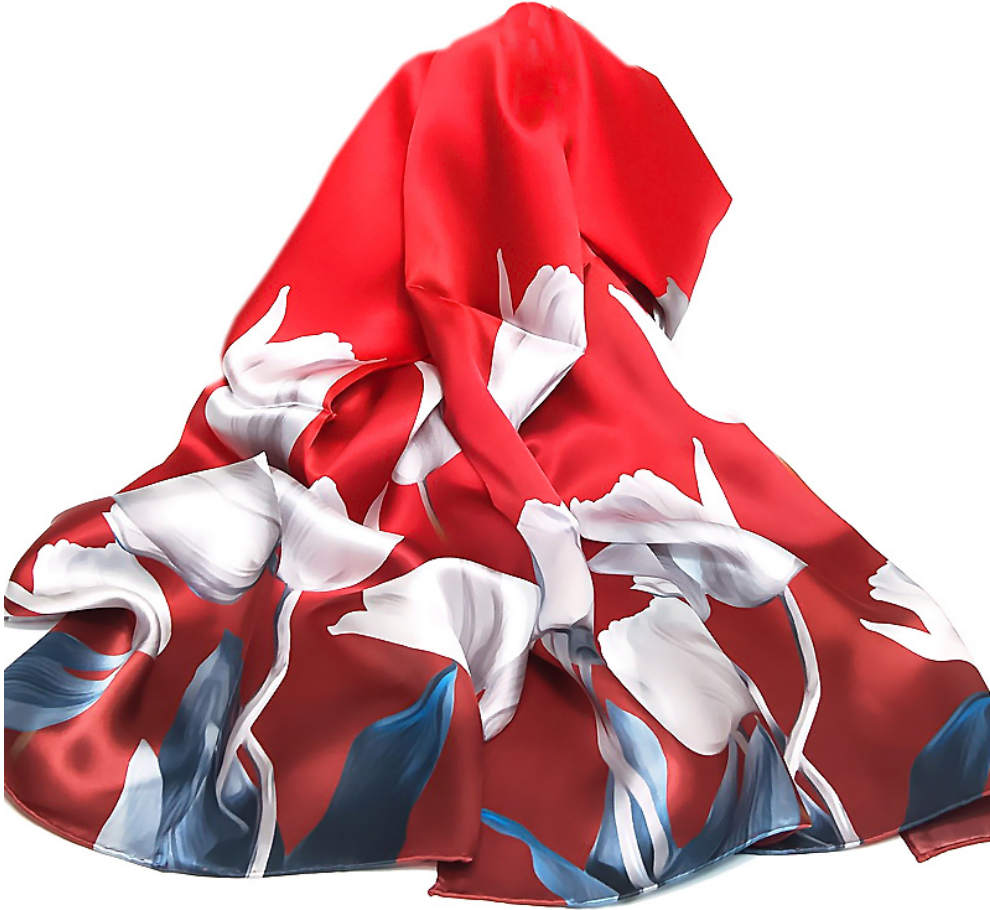

replace with
LOGO

#M-E65b

Esarfa Deluxe din matase naturala satinata

M-E65b

538.000000

price w/ VAT

538.000000

price w/o VAT

VAT

rate

Dear ,

Thank you!

replace with
LOGO

#M-E65b

Product Details

Esarfa lunga din matase naturala satinata, cu textura plina si cusuta manual pe margini. Imprimeul esarfei te va cucerii din prima clipa intrucat reda fidel o imagine desprinsa dintr-un tablou, cu lalele albe pe fundal rosu. Este o esarfa Deluxe ce iti rasfata simturile si reprezinta cadoul perfect pentru orice eveniment.

Esarfa este impachetata in ambalaj special, pe care ti-l oferim cadou.

Dimensiuni: 172 cm lungime x 52 cm latime
Compozitie: 100 % matase naturala

Product Specifications

Dear ,

Thank you!